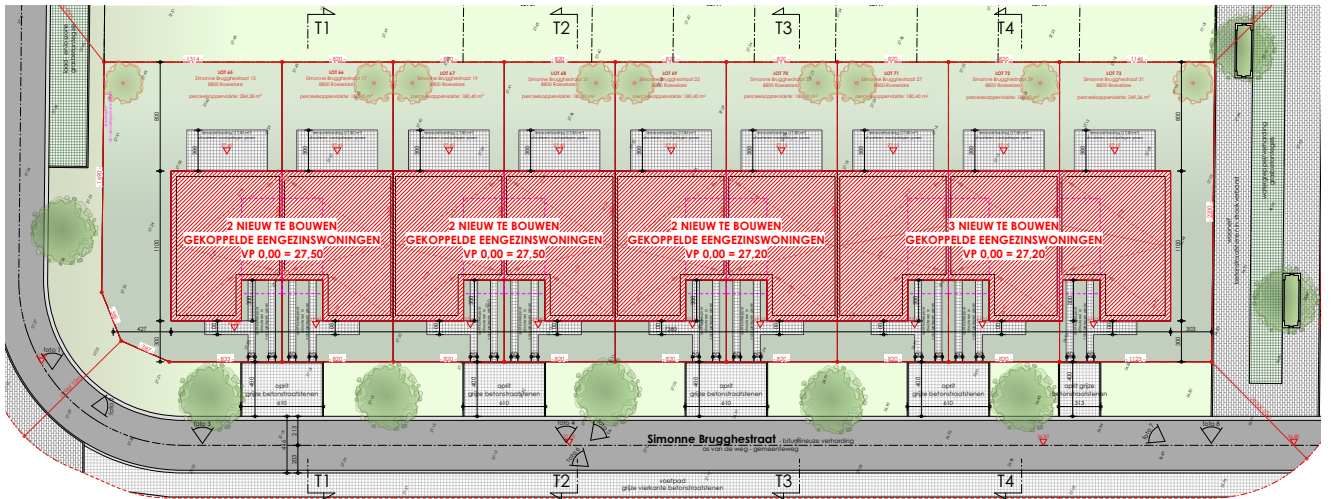

HECTAAR

**ROESELARE
SIMONNE BRUGGHESTRAAT
LOT 70**

 **INPLANTING nieuw**
Schaal 1:200